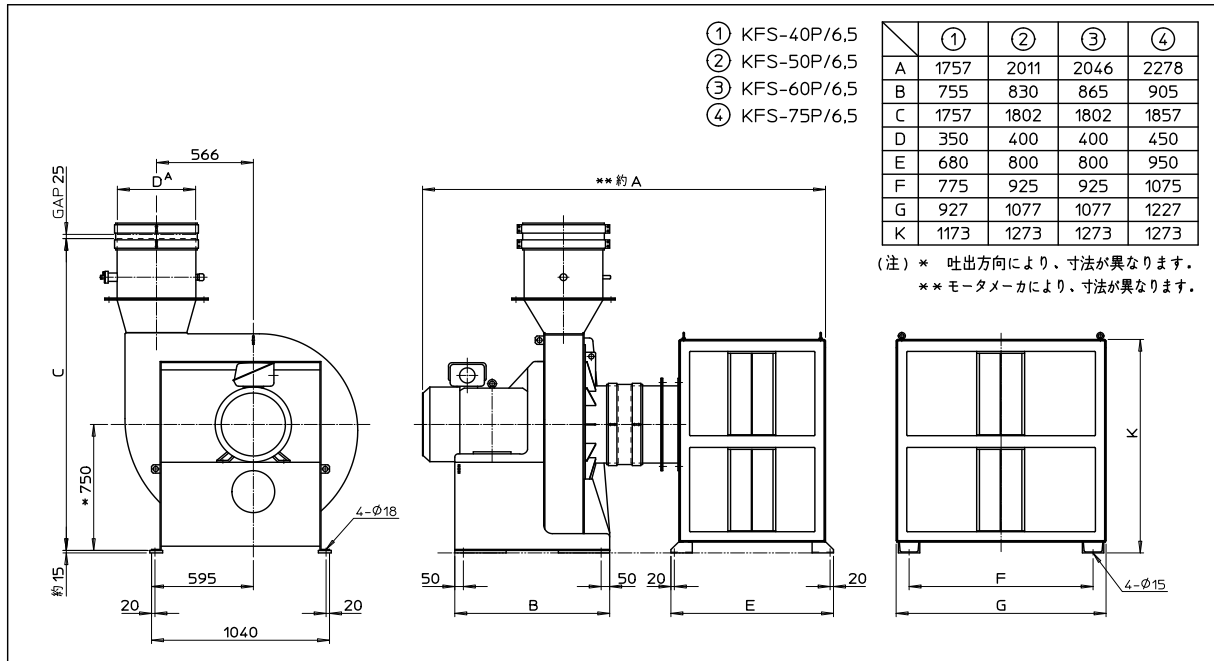

KFSシリーズに待望の大風量タイプが登場!!

単段ファンでメンテナンスフリー！防爆モータや海外製モータが搭載可能！

KFS シリーズ

機種名	周波数 Hz	モータ 定格出力 kW	口 径	性 能		質 量 kg	* 騒音レベル 約 dB(A)
				モータ定格時			
				静 圧 kPa	風 量 m ³ /min		
KFS-40P/6	60	30	350A	10	105	880	92
KFS-40P/5	50						90
KFS-50P/6	60	37	400A	10	135	1050	94
KFS-50P/5	50						92
KFS-60P/6	60	45	400A	10	165	1100	95
KFS-60P/5	50						93
KFS-75P/6	60	55	450A	10	200	1150	96
KFS-75P/5	50						94

(注) * モータメーカーにより異なります。

以下の条件における性能を表示しています。

項 目	性 能 表 示 条 件
吸 込 気 体	空 気
吸 込 温 度	20℃
吸 込 絶 対 圧	101.3 kPa abs (10333 mmAq・760 mmHg)
吸 込 湿 度	65%
静 圧	測定静圧 (ゲージ圧) を表示しています。
風 量	ブロワの入口における風量を表示しています。

●外形寸法

●仕様

項目	標準	特殊
吸込温度	-15℃～40℃	
雰囲気	爆発性ナシ	防爆モータを使用すれば1種または2種危険場所で使用できます。
周囲温度	-15℃～40℃（狭い室内でのご使用については換気にご注意ください。）	
据付場所	屋内	屋外で使用する場合はご連絡ください。
塗料	ラッカー	対応できない塗料もありますのでご相談ください。
塗装色	シルバー	各色（塗料の種類により対応できない色があります。）
電源電圧	200V/50Hz 200V/60Hz 220V/60Hz	左記以外の電圧の場合はご連絡ください。 インバータ使用の場合はご連絡ください。
	形式	全閉外扇
モータ	メーカー	特定していません（特定の場合はご指定ください。）
	極数	2P