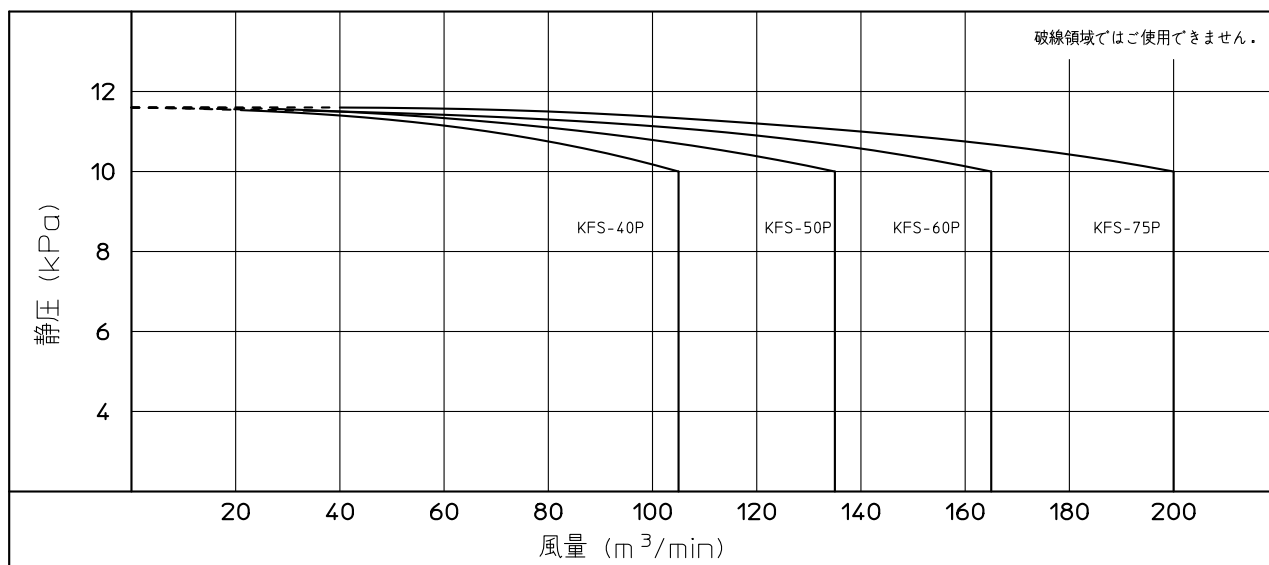

KFSシリーズに待望の大風量タイプが登場!!

単段ファンでメンテナンスフリー！防爆モータや海外製モータが搭載可能！

KFS シリーズ

機種名	周波数 Hz	モータ 定格出力 kW	口 径	性 能		質 量 kg	* 騒音レベル 約 dB(A)
				モータ定格時			
				静 圧 kPa	風 量 m ³ /min		
KFS-40P/6	60	30	350A	10	105	880	92
KFS-40P/5	50						90
KFS-50P/6	60	37	400A	10	135	1050	94
KFS-50P/5	50						92
KFS-60P/6	60	45	400A	10	165	1100	95
KFS-60P/5	50						93
KFS-75P/6	60	55	450A	10	200	1150	96
KFS-75P/5	50						94

(注) * モータメーカーにより異なります。

以下の条件における性能を表示しています。

項 目	性 能 表 示 条 件
吸 込 気 体	空 気
吸 込 温 度	20℃
吸 込 絶 対 圧	101.3 kPa abs (10333 mmAq・760 mmHg)
吸 込 湿 度	65%
静 圧	測定静圧 (ゲージ圧) を表示しています。
風 量	ブロワの入口における風量を表示しています。

●外形寸法

●仕様

項目	標準	特殊
吸込温度	-15℃～40℃	
雰囲気	爆発性ナシ	防爆モータを使用すれば1種または2種危険場所で使用できます。
周囲温度	-15℃～40℃（狭い室内でのご使用については換気にご注意ください。）	
据付場所	屋内	屋外で使用する場合はご連絡ください。
塗料	ラッカー	対応できない塗料もありますのでご相談ください。
塗装色	シルバー	各色（塗料の種類により対応できない色があります。）
電源電圧	200V/50Hz 200V/60Hz 220V/60Hz	左記以外の電圧の場合はご連絡ください。 インバータ使用の場合はご連絡ください。
	形式	全閉外扇
モータ	メーカー	特定していません（特定の場合はご指定ください。）
	極数	2P